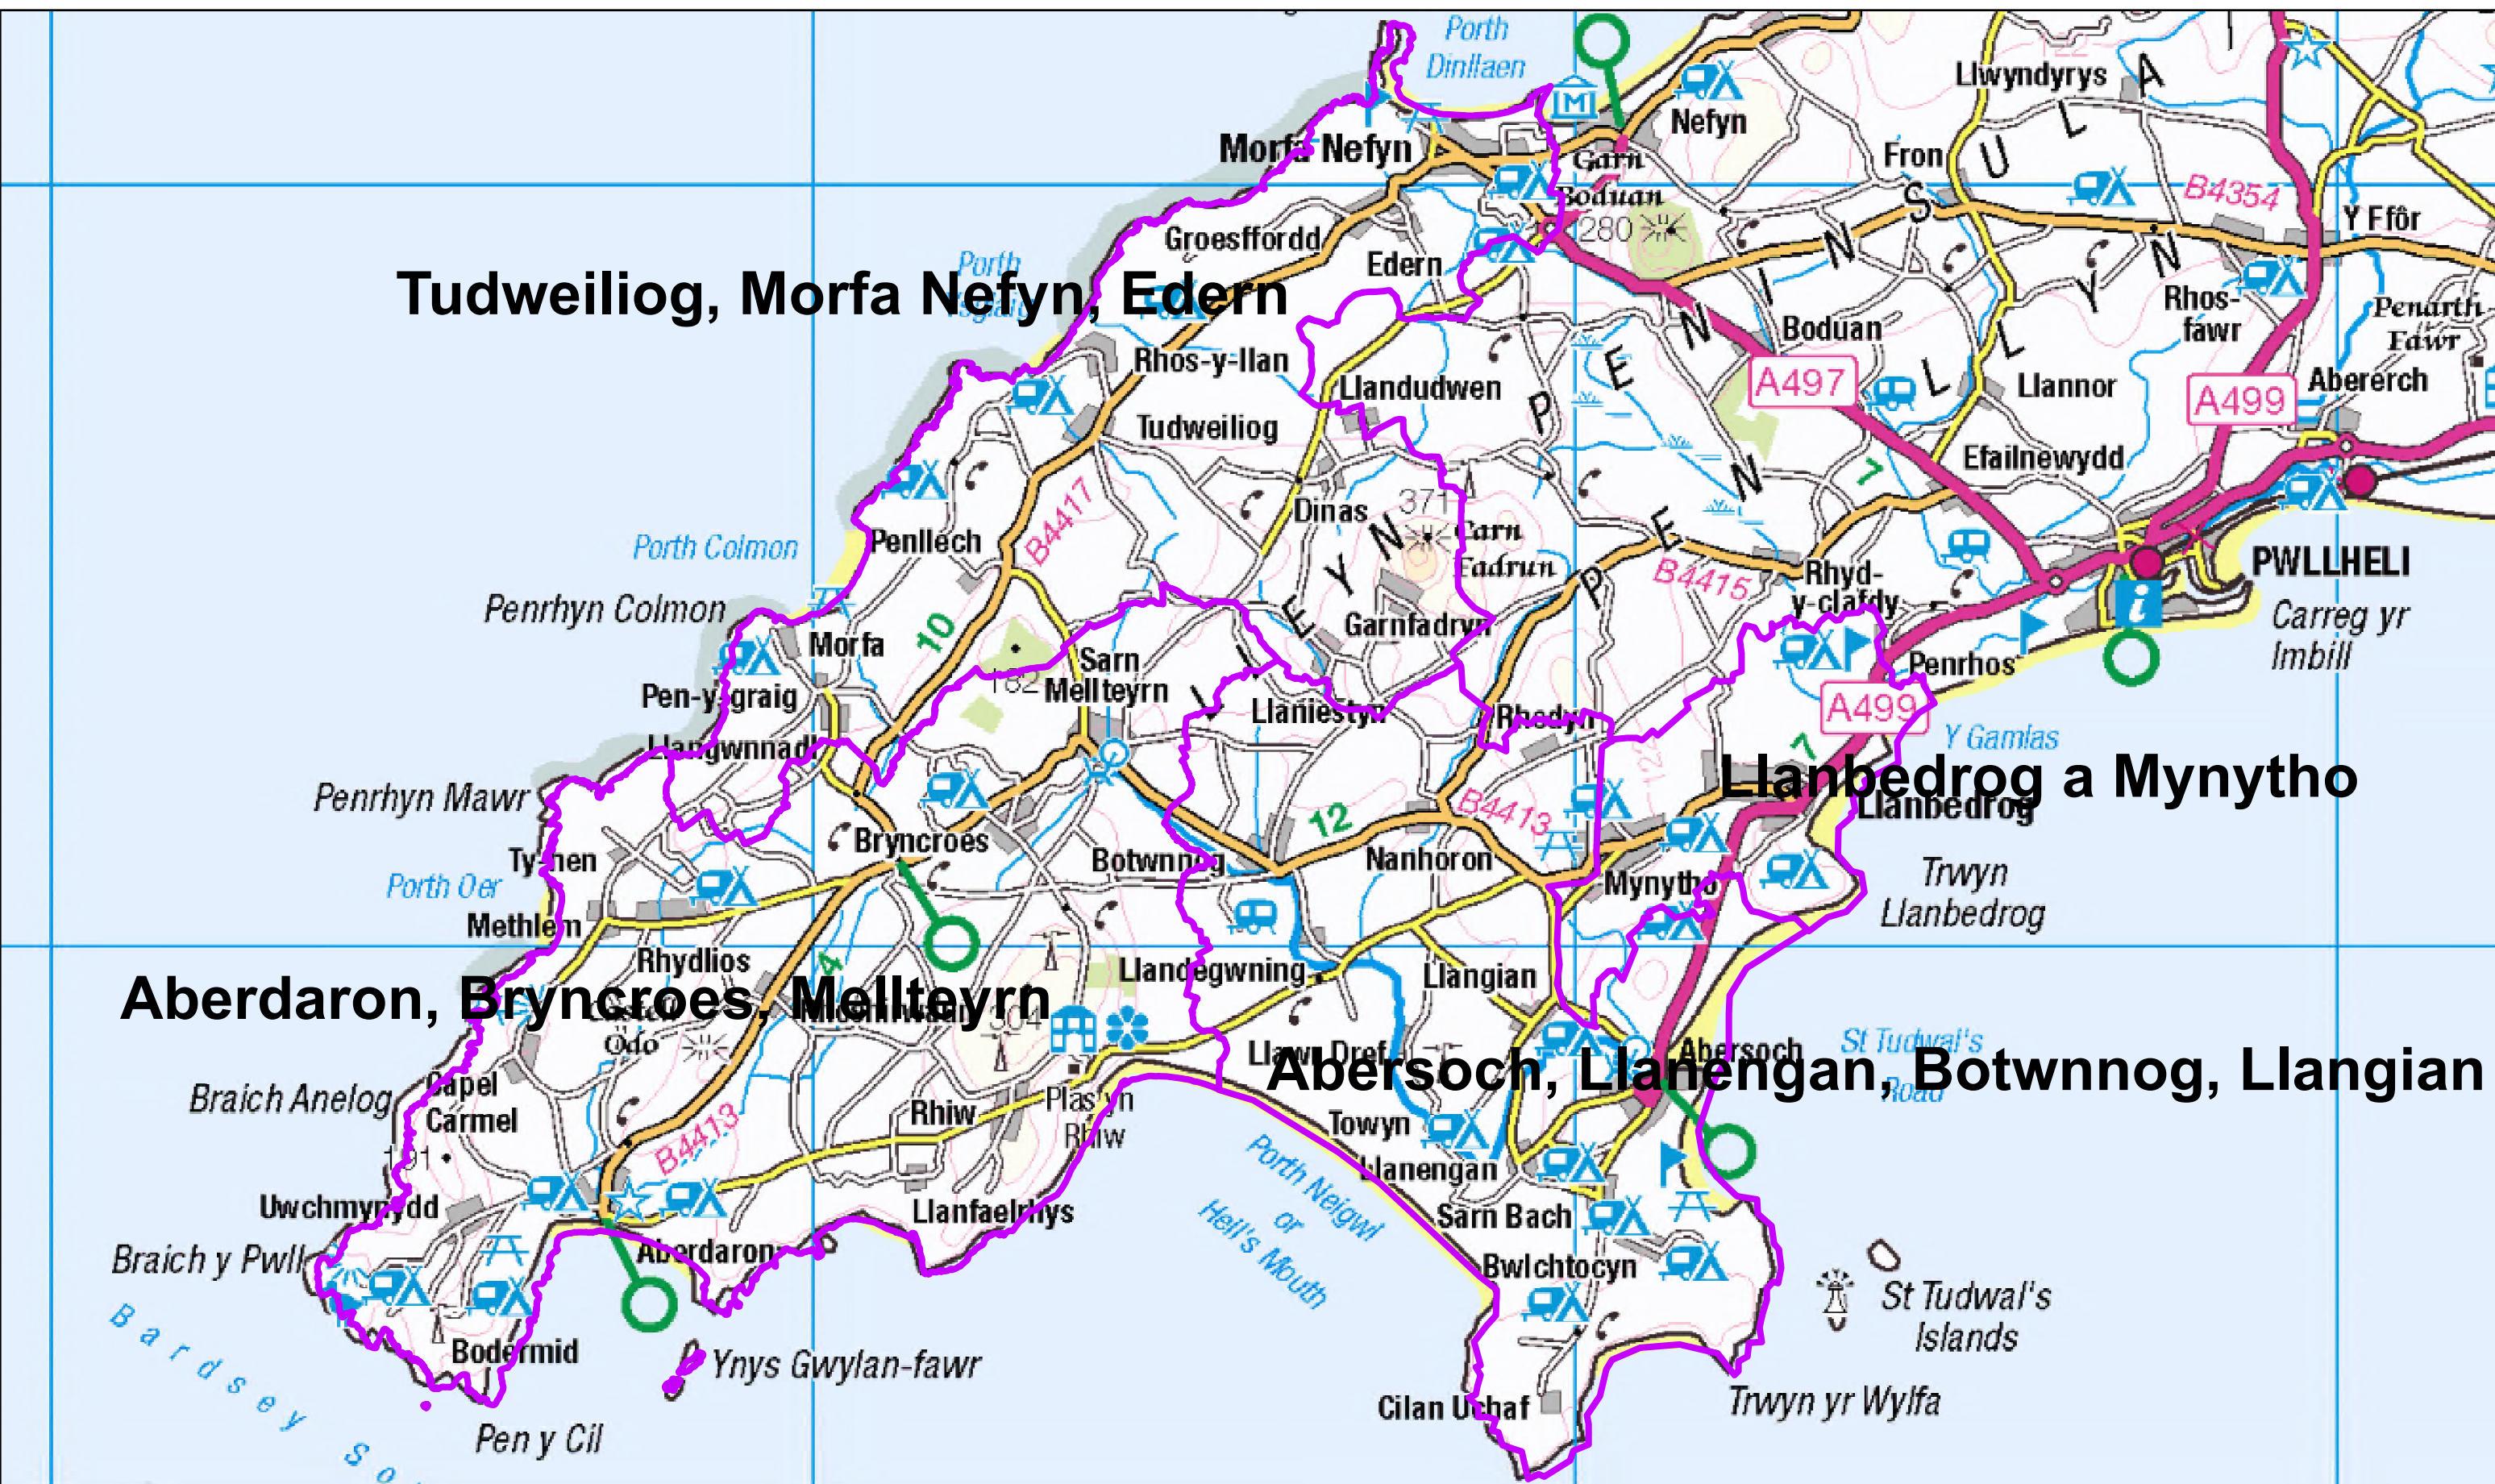

8.5 Ardal Abersoch, Aberdaron, Botwnnog, Tudweiliog, Morfa Nefyn a Llanbedrog Area

Cynnig newydd / New proposal

Opsion 2 / Option 2

Tudweiliog, Morfa Nefyn, Ederne

Llanbedrog a Mynytho

Aberdaron, Bryn croes, Melteyrn

Abersoch, Llanengan, Botwnnog, Llangian